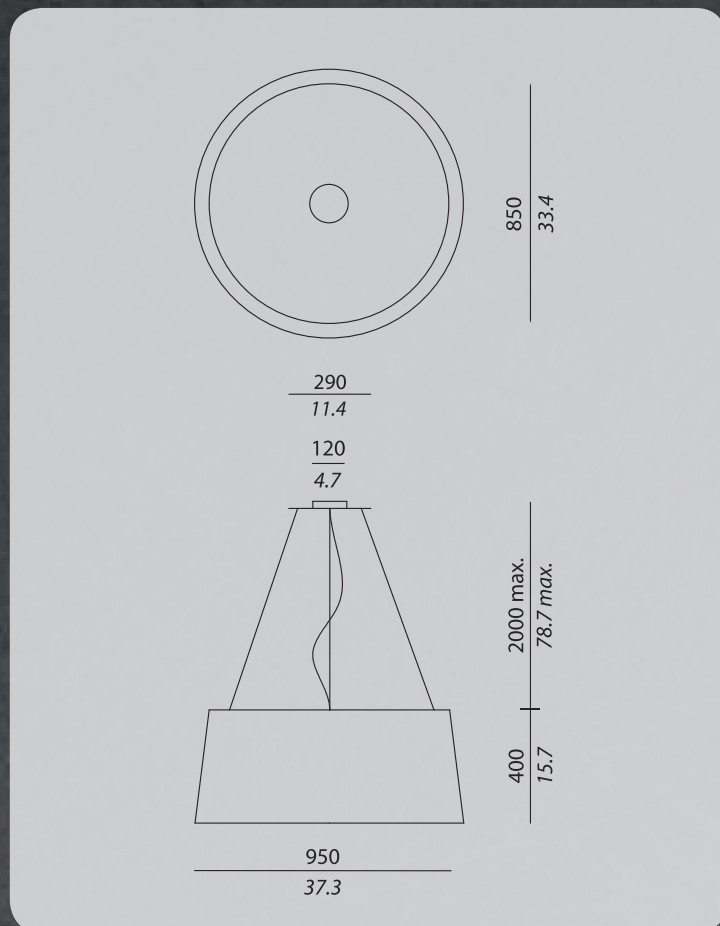

DIVINA SO XL

TECHNICAL SHEET

UBICAZIONE : interni / LOCATION : indoor

CODICE IP / IP CODE : IP20

TIPOLOGIA / TYPOLOGY :

Lampada a sospensione / Suspended lamp

FINITURE e MATERIALI / FINISHES and MATERIALS :

Struttura cromo / chrome body

PARALUME / SHADE :

Plissettato (a fascia) color crema, nero o bianco /
Black, cream or white pleated (ribbon)

Disco diffusore in cotone bianco /
White cotton diffuser disc

CABLE

MATERIALE / MATERIAL :

Cavo in tessuto rosso o nero

Red or black fabric cable

LUNGHEZZA CAVO / LENGTH OF THE CABLE :

2000 mm

LIGHT SOURCE

FONTE inclusa / SOURCE included :

3 x E27 alogena a basso consumo / Halogen energy saving

POTENZA / POWER : max 70 W

COLORE DI TEMPERATURA / COLOUR TEMPERATURE :

2900 K

CRI : 100

EMISSIONE / EMISSION : 3 x 1180 Lm

ALIMENTAZIONE / TENSION : 220 V

Idoneo all'uso di lampadine LED e fluorescenti compatte /
Suitable for LED or compact fluorescent bulbs (CFL)

TECHNICAL DRAWINGS

BON TARDI® DIVINA SO XL

Questo dispositivo è compatibile con lampade di classi energetiche:

Questa lampada è venduta con una lampadina di classe energetica: **D**

874/2012