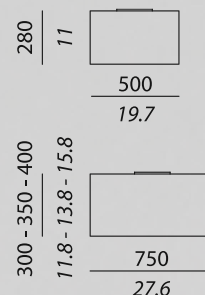

CIRCUS PL (50-75)

TECHNICAL SHEET

UBICAZIONE : interni / **LOCATION** : indoor

CODICE IP / IP CODE : IP20

TIPOLOGIA / TYPOLOGY :

Lampada a plafone / *Ceiling lamp*

FINITURE e MATERIALI / FINISHES and MATERIALS :

Struttura in nickel spazzolato / *Brushed nickel body*

PARALUME / SHADE :

Cotone bianco, cotone nero, oper grigio, oper marrone, dragnet colore grigio o bianco, Estella, Pebble, shatung avorio, lino bianco. Passamaneria su richiesta / *White cotton, black cotton, oper grey, oper brown, dragnet colour grey or white, Estella, Pebble, ivory shatung, white linen. Bordure on demand.*

Disco diffusore in tessuto / *Buttom diffuser in fabric*

TECHNICAL DRAWINGS