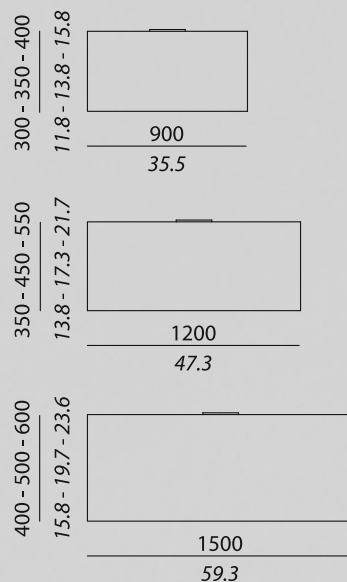

CIRCUS PL (90-120-150)

TECHNICAL SHEET

UBICAZIONE : interni / **LOCATION** : indoor

CODICE IP / IP CODE : IP20

TIPOLOGIA / TYPOLOGY :

Lampada a plafone / Ceiling lamp

FINITURE e MATERIALI / FINISHES and MATERIALS :

Struttura in nickel spazzolato / Brushed nickel body

PARALUME / SHADE :

Cotone bianco, cotone nero, oper grigio, oper marrone, dragnet colore grigio o bianco, Estella, Pebble, shatung avorio, lino bianco. Passamaneria su richiesta / White cotton, black cotton, oper grey, oper brown, dragnet colour grey or white, Estella, Pebble, ivory shatung, white linen. Bordure on demand.

Disco diffusore in tessuto / Buttom diffuser in fabric

TECHNICAL DRAWINGS